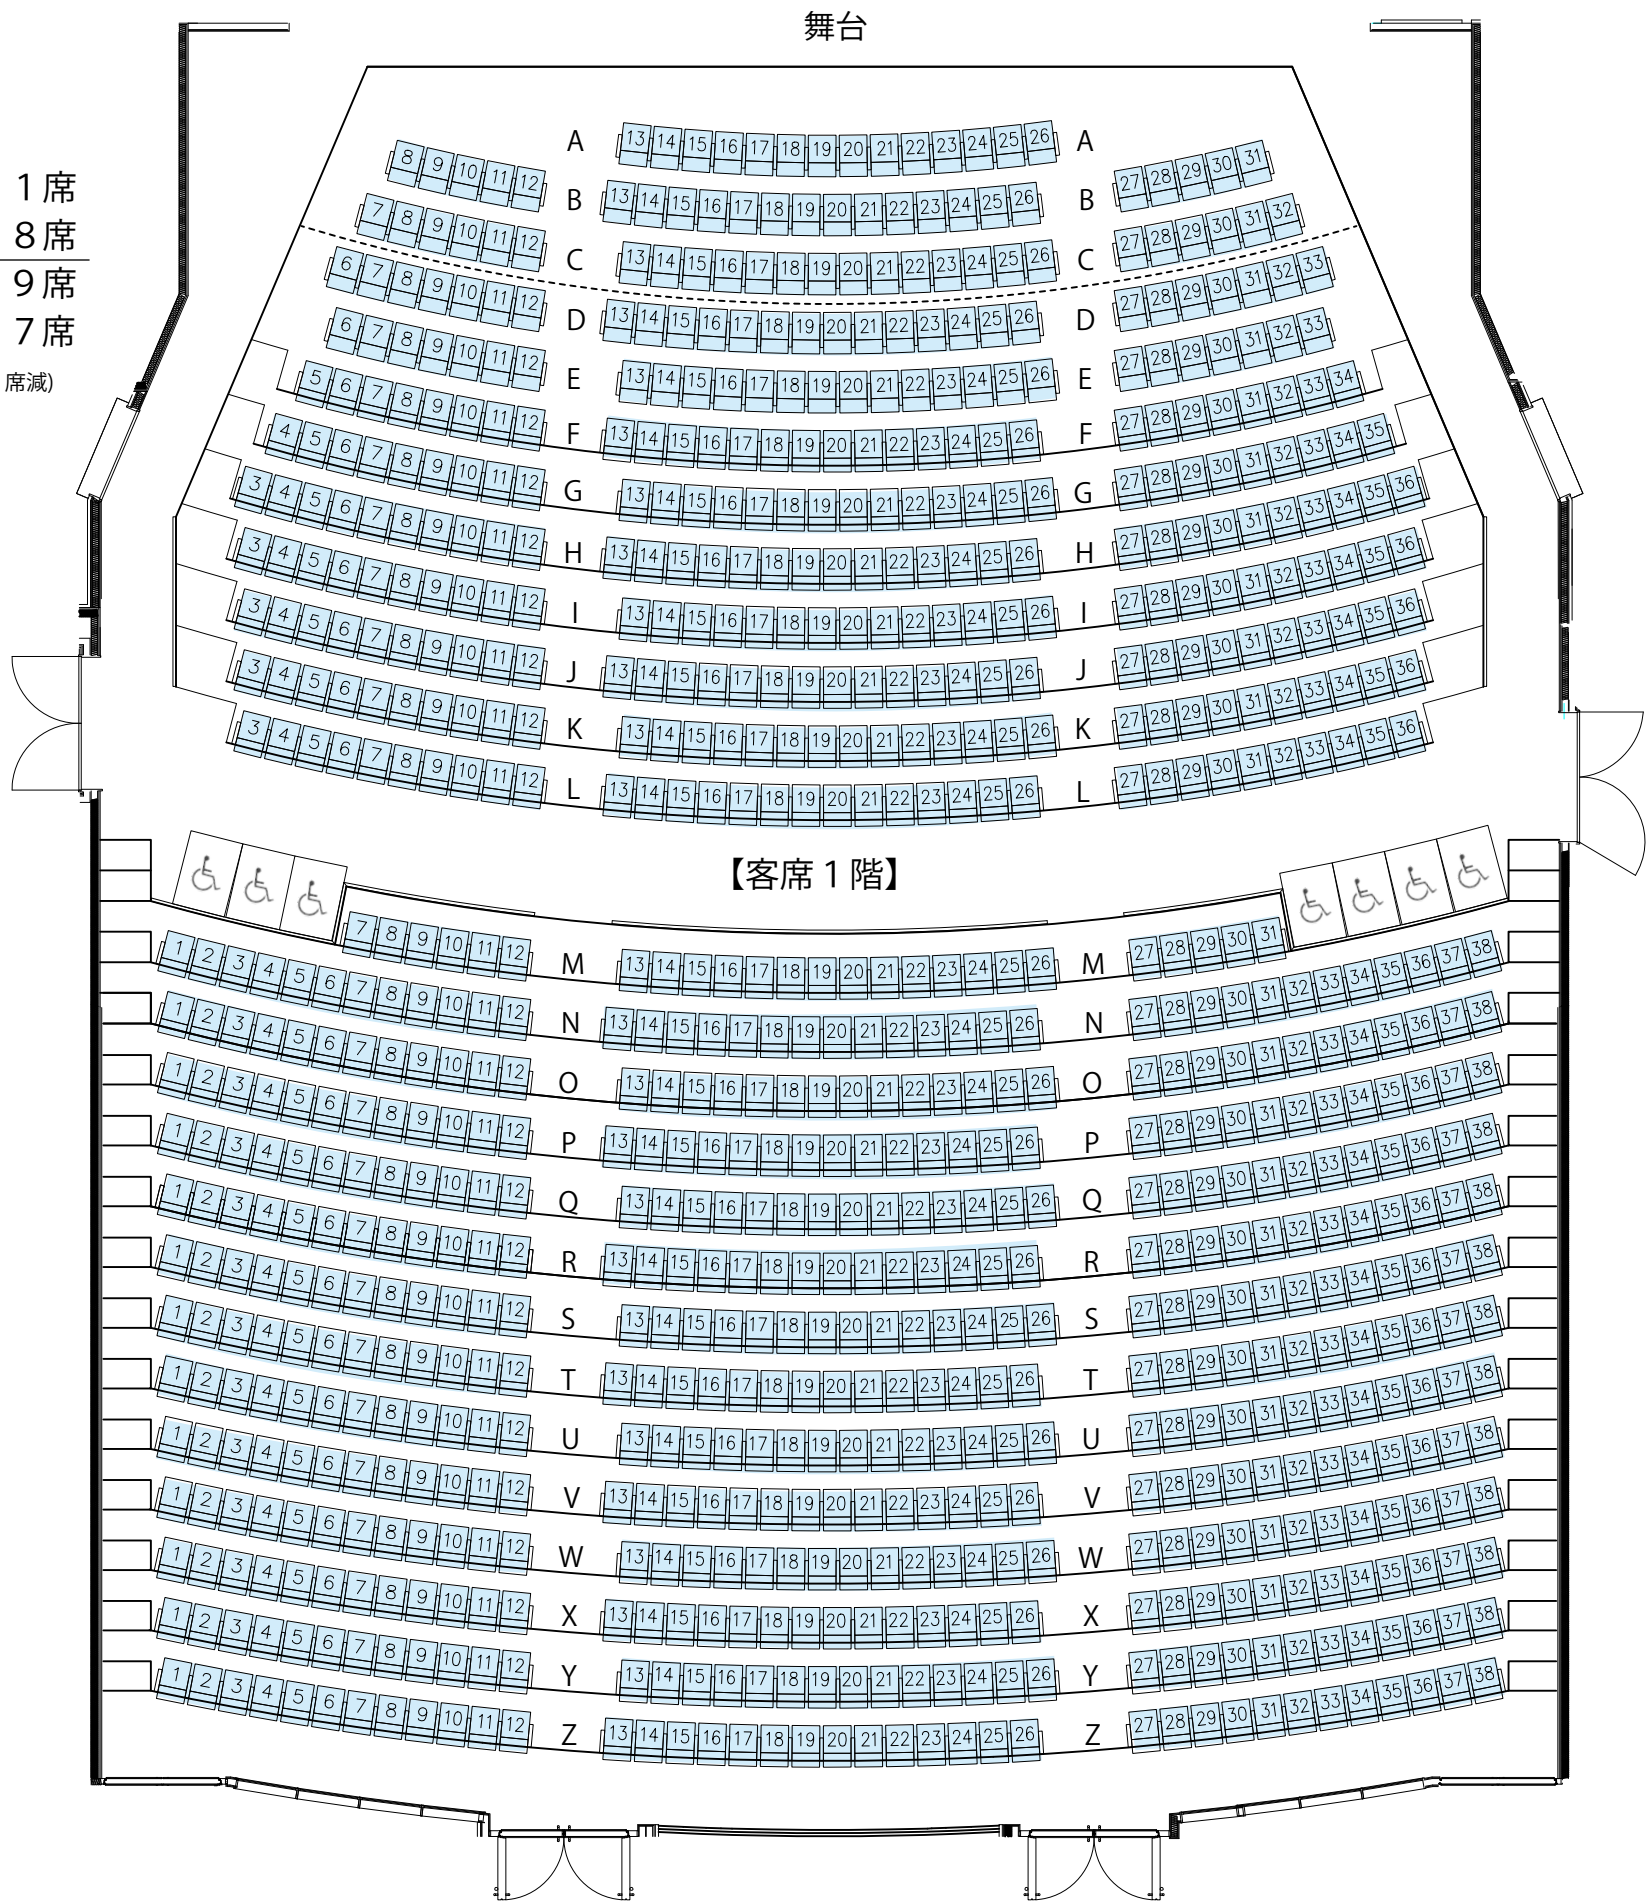

客席図

1階席 871席
 2階席 418席
 計 1,289席
 +車椅子スペース 7席
 (オケピ使用時はE列から・92席減)

...S席 (Light blue)
 ...A席 (Purple)