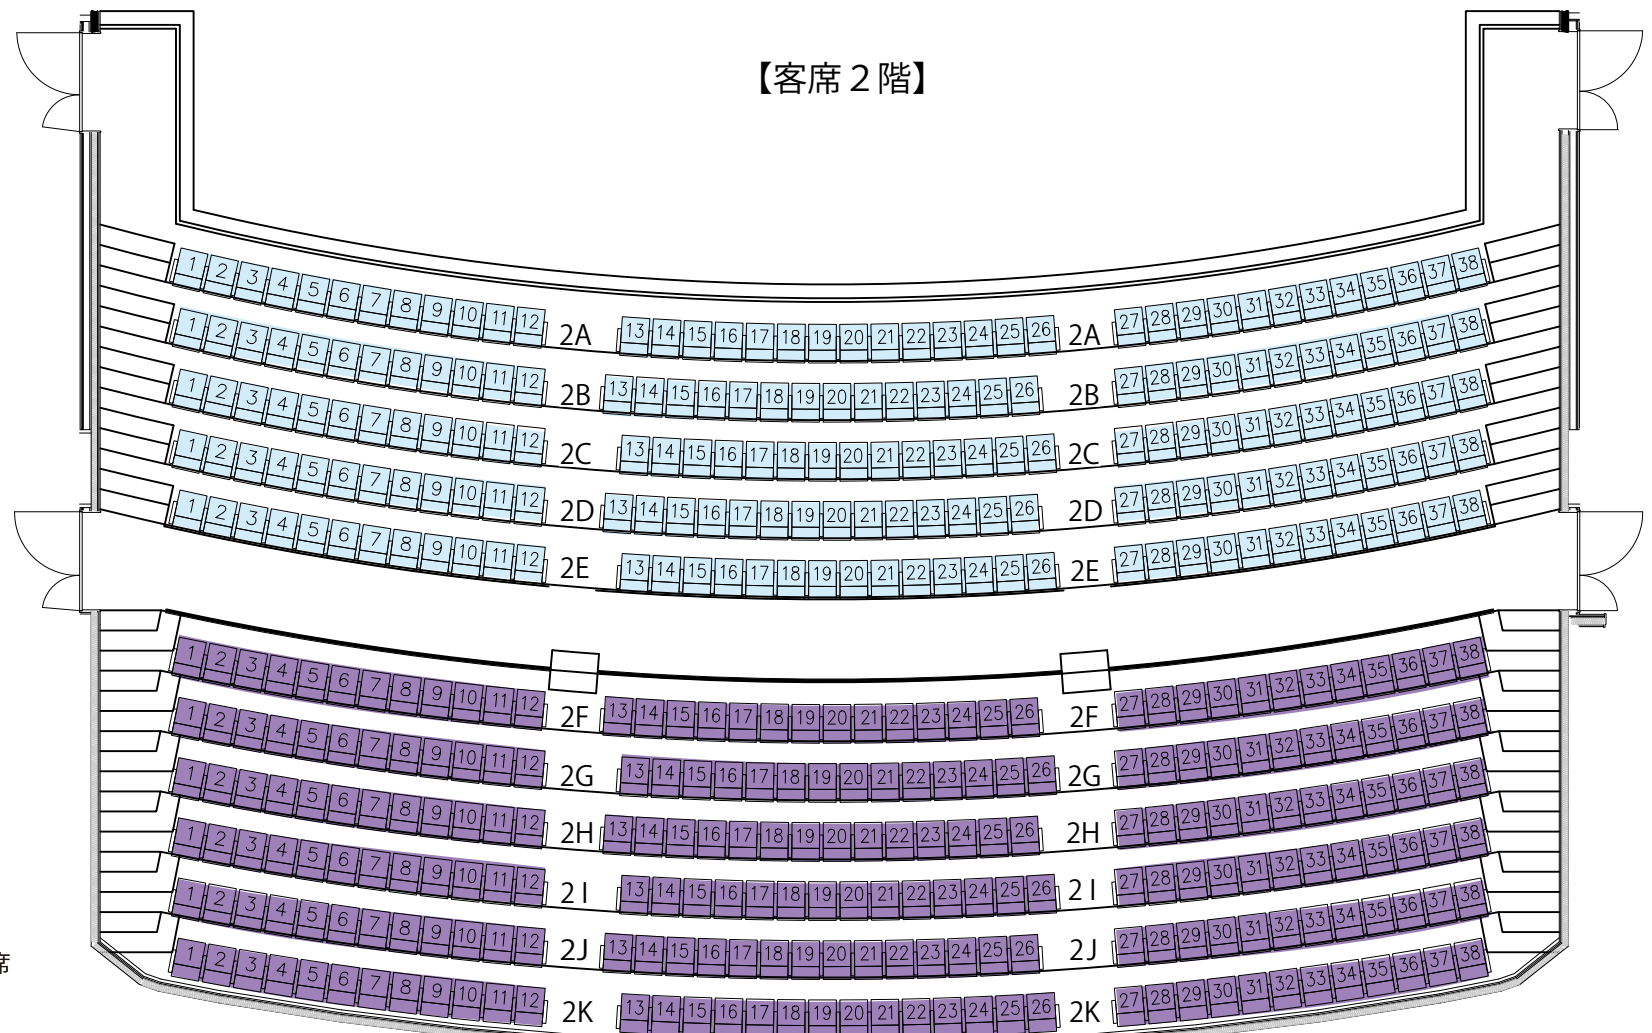

客席図

1階席 871席
 2階席 418席
 計 1,289席
 +車椅子スペース 7席
 (オケピ使用時はE列から・92席減)

...S席 (Light blue)
 ...A席 (Purple)