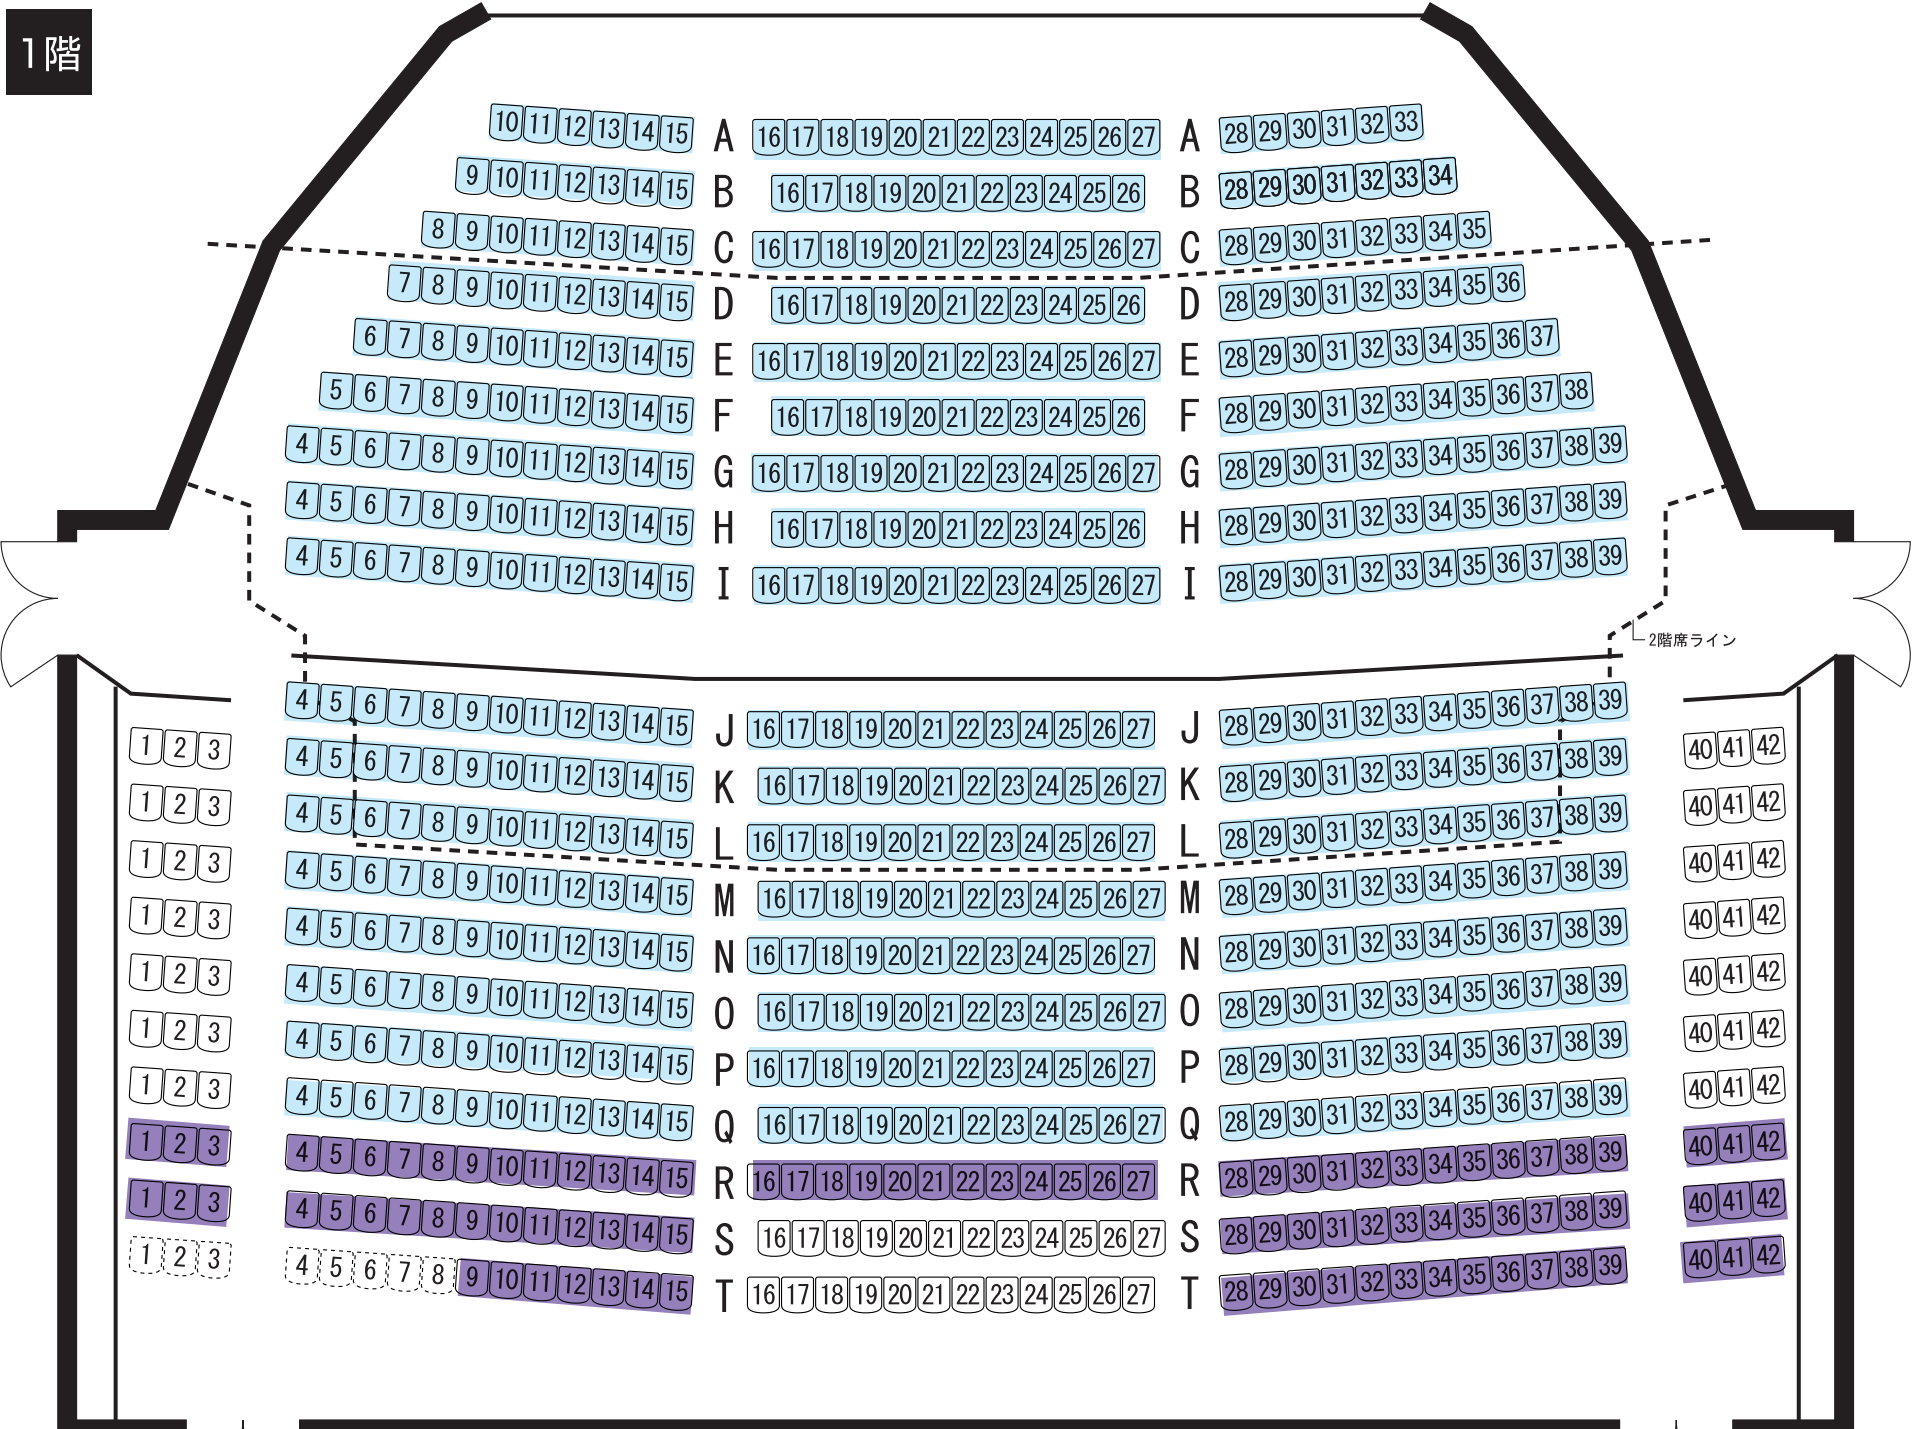

ヨーロッパ企画「来てけつかるべき新世界」 客席等級区分

…S席 …A席

ステージ

1階

2階

1階席 734席
2階席 410席
総座席 1144席

1階席の残席がわずかになった段階で
2階席の販売を開始します