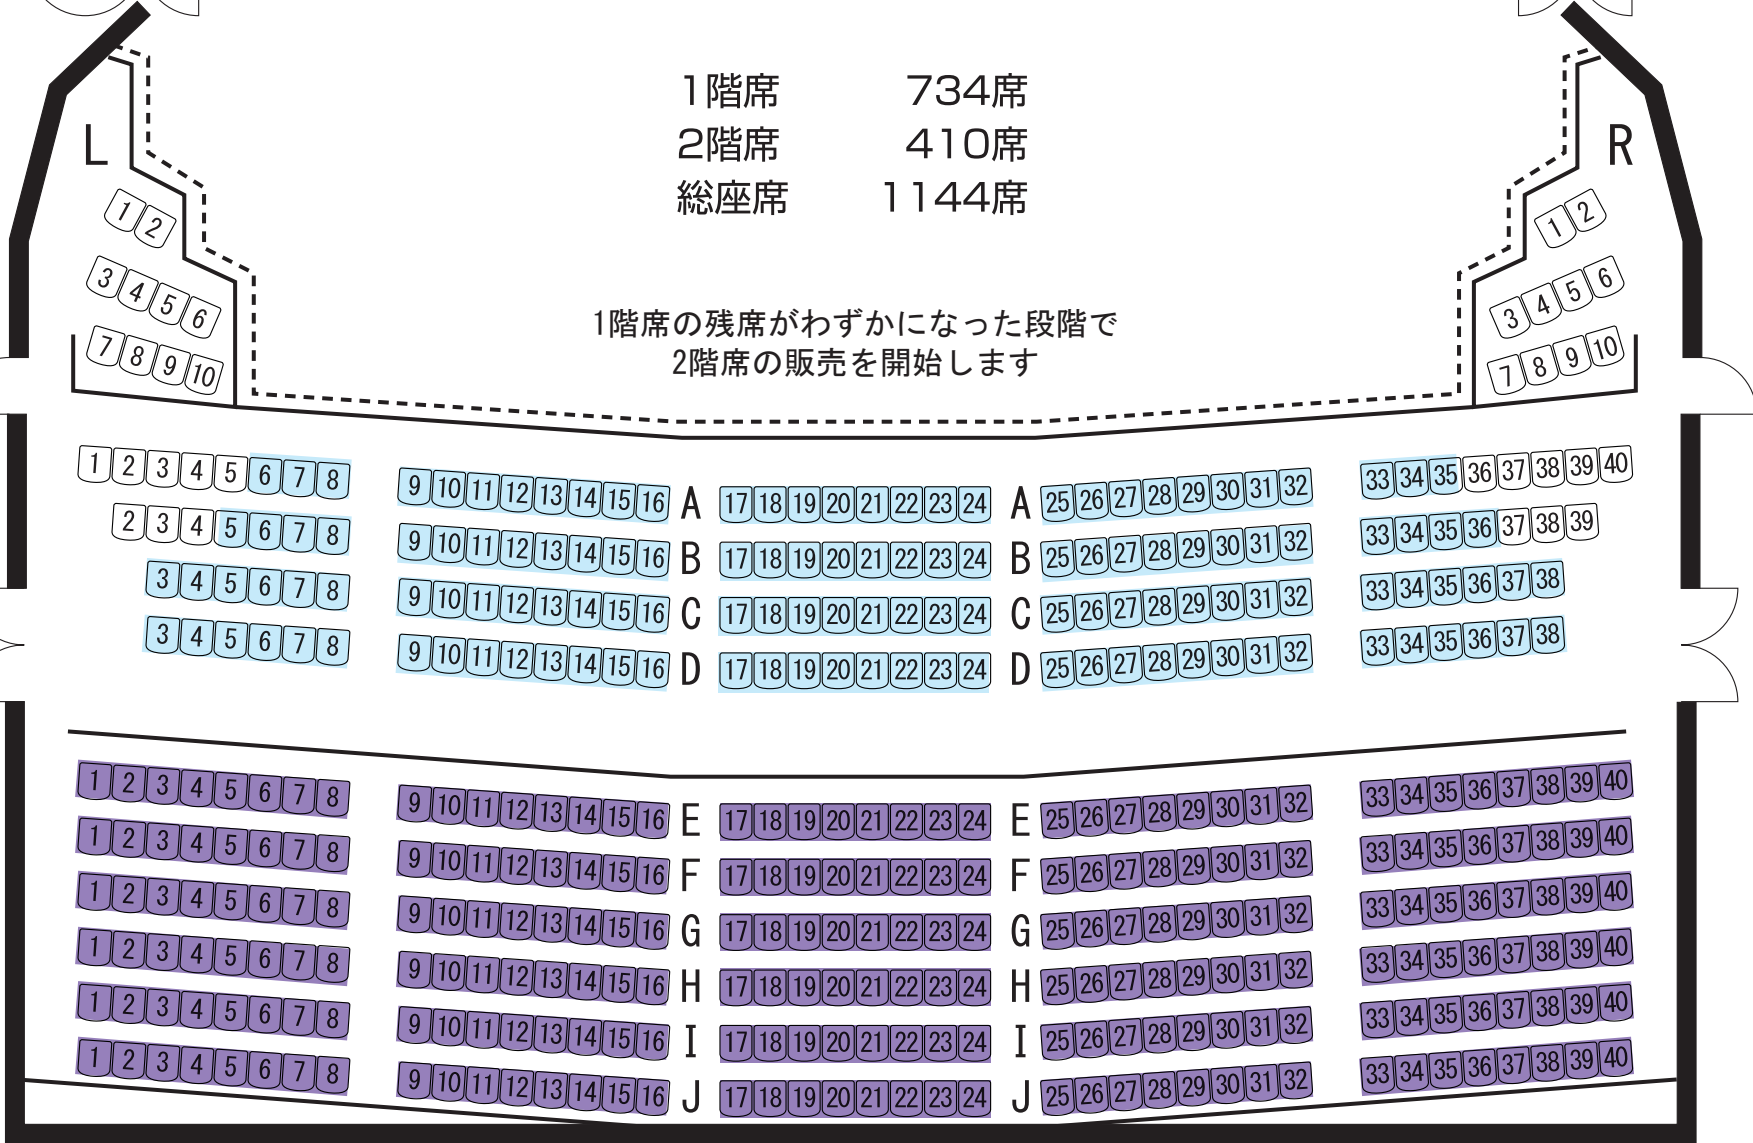

ヨーロッパ企画「来てけつかるべき新世界」 客席等級区分

…S席 …A席

ステージ

1階

2階

1階席 734席
2階席 410席
総座席 1144席

1階席の残席がわずかになった段階で
2階席の販売を開始します